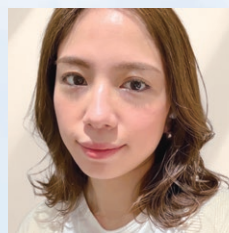

TSUMEKIRA 2024.10 NEW LINEUP

PRODUCE SAKI

SAKI
サキ