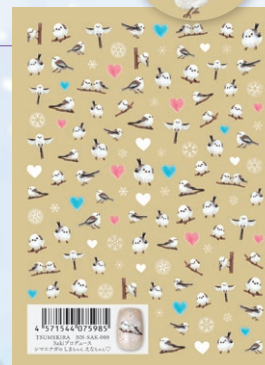

## PRODUCE SAKI

SAKI  
サキ

@miuf\_saki

札幌にあるネイルサロンMIUFのオーナーネイリスト。シンプルやニュアンス、細かいアートなど幅広いジャンルを得意とする。全てのお客様のリクエストに対応できる為、長年通われてるお客様が多く、札幌で活躍中。

### シマエナガのしまちゃんえなちゃん♡ NN-SAK-009

今人気沸騰中の雪の妖精シマエナガちゃん。あだ名はしまちゃんとえなちゃん。2羽をソフトタッチでふんわり描きました。冬にしかこのまんまるふわふわにはならないシマエナガちゃんを是非爪に飼ってみませんか♡

Designed by SAKI

PRODUCE **Fukuoka Ami**

**福岡あみ**  
FUKUOKA AMI

@nail.picotte