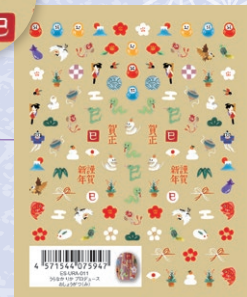

TSUMEKIRA
es ツメキラエス